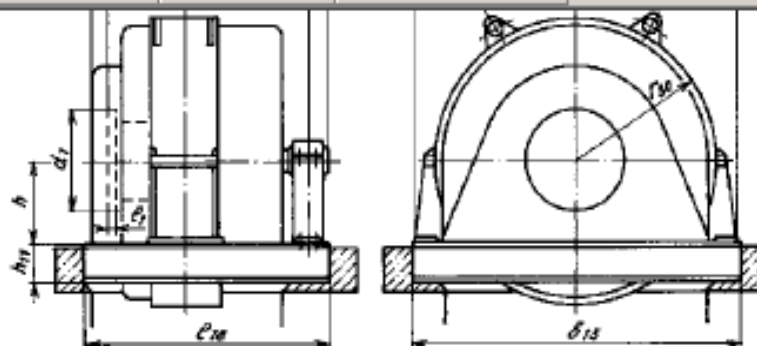

Температура охлаждающего воздуха от 5 до 40°C; охлаждающий воздух не содержит химически агрессивных и токопроводящих примесей, его запыленность не более 0,2 мг/м<sup>3</sup>, количество

Рис. 2. Габаритные, установочные и присоединительные размеры двигателей постоянного тока ряда П2 20-25-го габаритов исполнения ИМ7115  
Табл. к рис. см на стр. 6.